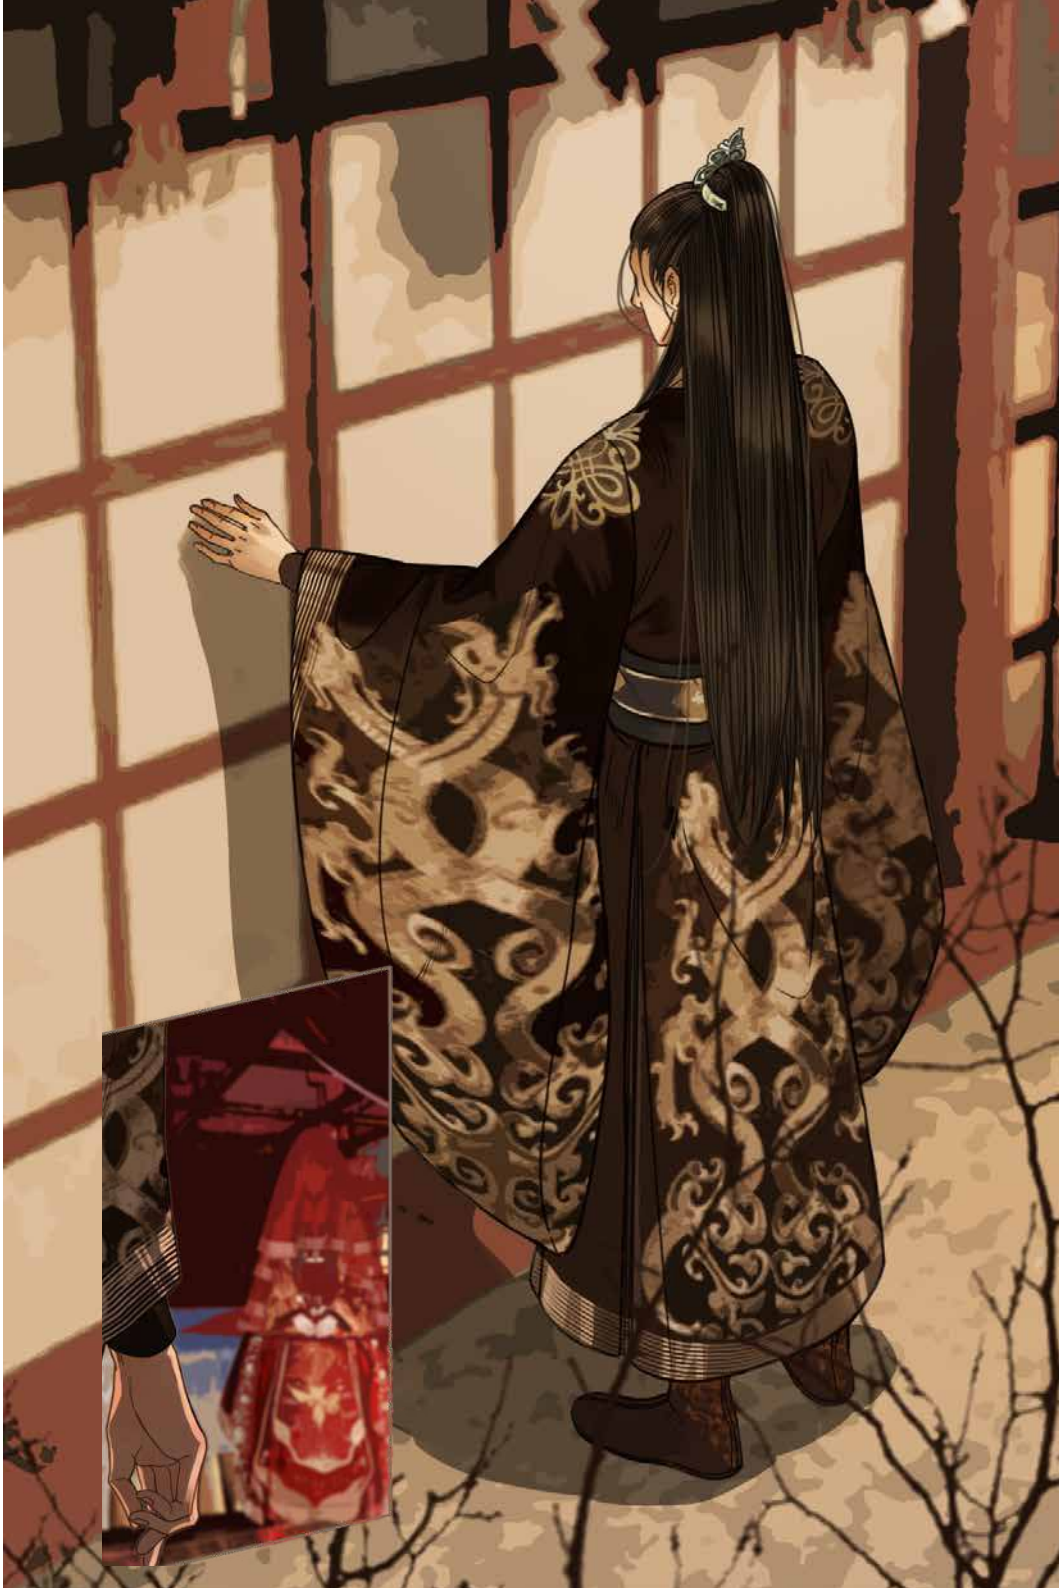

EL SIERVO MUDO

Historia original: Qiang Tang
Adaptación al cómic y dibujo: Bailin Junxi

CAPÍTULO

1

La desgracia del siervo mudo
que se ve obligado a casarse

SE RUMOREABA QUE EL SOBERANO DEL NORTE MEDÍA UNOS DOS METROS Y TENÍA EL ROSTRO CUBIERTO DE UNA ABUNDANTE BARBA RIZADA.

ADEMÁS, SU ASPECTO FERROZ Y MALÉVOLO LO CONVERTIAN EN ALGUIEN INVENCIBLE.

EN EL CAMPO DE BATALLA PARECÍA EL MISMÍSIMO REY DEL INFIERNO, TANTO QUE EL ENEMIGO SOLÍA RENDIRSE SIN Oponer RESISTENCIA.

TAMBIÉN SE DECÍA
QUE EL SOBERANO
DEL NORTE ERA UN
MUJERIEGO SALVAJE
DE MUCHO CUI-
DADO.

SI TE HA
QUEDADO CLARO,
ENTONCES FIRMA
DE UNA VEZ.

MAMÁ...

Y ASÍ FUE COMO SHEN
YU, EL SIERVO MUDO,
REEMPLAZÓ A LA HIJA
DE LA FAMILIA SHEN...

Y SE
CASÓ CON EL
GOBERNADOR
DEL NORTE.

蚊蚊
Full

MM

MÍRAME.

**FÍJATE EN
TU SEÑOR.**

CONQUE ÉL ES
EL SOBERANO
DEL NORTE...

ES MUY
DIFERENTE A LO
QUE DICEN LOS
RUMORES, NO ME
PARECE PARA NADA
FEO NI TAMPOCO
TAN ATERRADOR...

¿QUÉ PASA?
¿TIENES MIEDO DE
QUE TE DEVORE?

Asiente

¡JA, JA, JA!

ERES LA MUJER
MÁS HERMOSA DEL
IMPERIO DAJIN