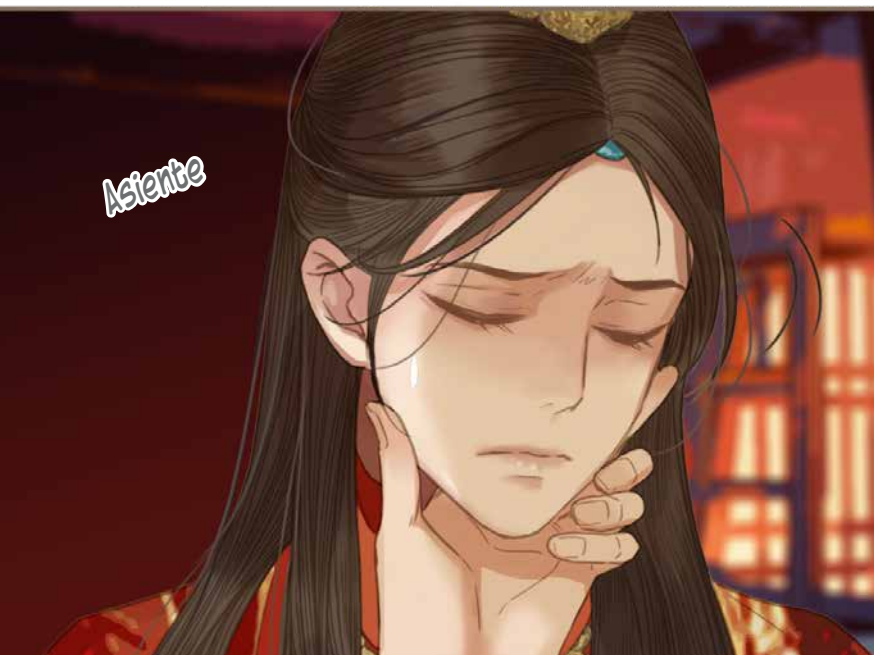

EL SIERVO MUDO

Historia original: Qiang Tang
Adaptación al cómic y dibujo: Bailin Junxi

CAPÍTULO

1

La desgracia del siervo mudo
que se ve obligado a casarse

SE RUMOREABA QUE EL SOBERANO DEL NORTE MEDÍA UNOS DOS METROS Y TENÍA EL ROSTRO CUBIERTO DE UNA ABUNDANTE BARBA RIZADA.

ADEMÁS, SU ASPECTO FERROZ Y MALÉVOLO LO CONVERTIAN EN ALGUIEN INVENCIBLE.

EN EL CAMPO DE BATALLA PARECÍA EL MISMÍSIMO REY DEL INFIERNO, TANTO QUE EL ENEMIGO SOLÍA RENDIRSE SIN Oponer RESISTENCIA.

TAMBIÉN SE DECÍA
QUE EL SOBERANO
DEL NORTE ERA UN
MUJERIEGO SALVAJE
DE MUCHO CUI-
DADO.

SI TE HA
QUEDADO CLARO,
ENTONCES FIRMA
DE UNA VEZ.

MAMÁ...

Y ASÍ FUE COMO SHEN
YU, EL SIERVO MUDO,
REEMPLAZÓ A LA HIJA
DE LA FAMILIA SHEN...

Y SE
CASÓ CON EL
GOBERNADOR
DEL NORTE.

蚊蚊
Full

MM

MÍRAME.

**FÍJATE EN
TU SEÑOR.**

CONQUE ÉL ES
EL SOBERANO
DEL NORTE...

ES MUY
DIFERENTE A LO
QUE DICEN LOS
RUMORES, NO ME
PARECE PARA NADA
FEO NI TAMPOCO
TAN ATERRADOR...

¿QUÉ PASA?
¿TIENES MIEDO DE
QUE TE DEVORE?

Asiente

¡JA, JA, JA!

ERES LA MUJER
MÁS HERMOSA DEL
IMPERIO DAJIN